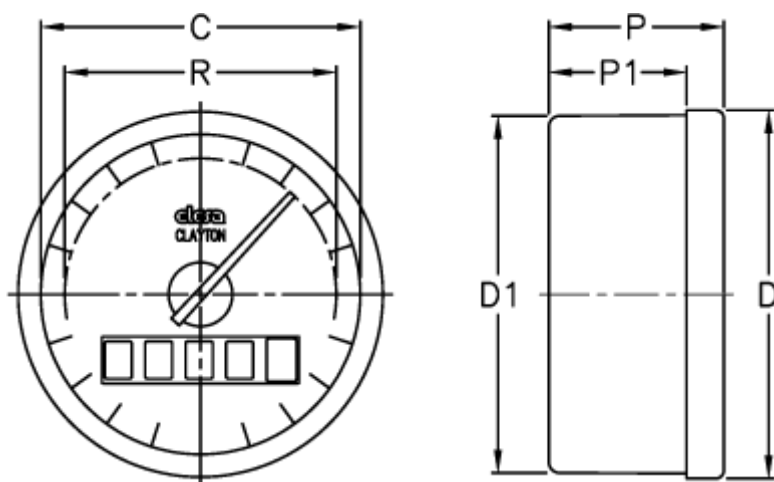

Varenummer: 2307072741
Beskrivelse: E+G Indikator
GW12-0005.0-D

Mål

C	= 60
D	= 68.5
D1	= 67
P	= 33
P1	= 26
R	= 51
Viserens nøjagtighed = 0,05	